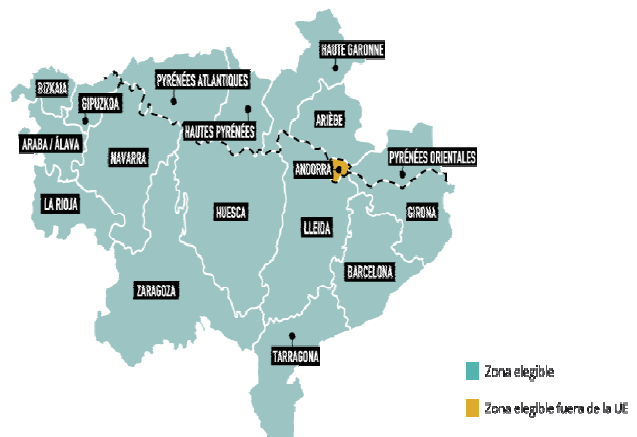

TransferINN al INS Provençana

Este proyecto está cofinanciado por el Fondo Europeo de Desarrollo Regional (FEDER)

Objectiu

L'objectiu del projecte, és generar un ecosistema a la zona transfronterera que permeti la transferència de coneixement disponible en universitats, centres tecnològics, centres de formació professional, laboratoris, etc., cap a les empreses i emprenedors. Es tracta de treballar amb aquelles empreses que, encara que realitzin activitats d'R+D+i, no la duen a terme de manera sistemàtica ni disposen d'estratègies d'innovació. (...)

El desenvolupament d'aquest projecte transfronterer, permetrà establir relacions entre empreses i agents d'innovació del territori, de manera que es puguin desenvolupar projectes col·laboratius i aprofitar el coneixement generat en les diferents àrees geogràfiques i sectorials.

- Aquitània: École Supérieure des Technologies Industrielles Avancées i l'INSUP
- Languedoc-Roussillon: Université de Perpignan Via Domitia.
- Midi-Pyrénées: Ariège Expansion
- País Basc: Azaro Fundazioa i Mondragon Goi Eskola Politeknikoa